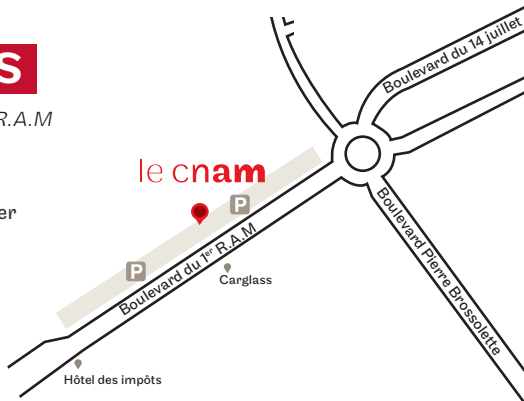

A TROYES

2 boulevard du 1er R.A.M
(Beurnonville)

Le samedi 21 janvier
de 9h à 12h.

EN SAVOIR PLUS

Retrouvez toutes nos formations et les lieux où nous
rencontrer via notre site portail : www.cnam-grandest.fr,
par téléphone au **03 26 36 80 00** ou sur les réseaux sociaux :

[facebook.com/leCnamChampagneArdenne](https://www.facebook.com/leCnamChampagneArdenne)

[@LeCnamCHA](https://twitter.com/LeCnamCHA)