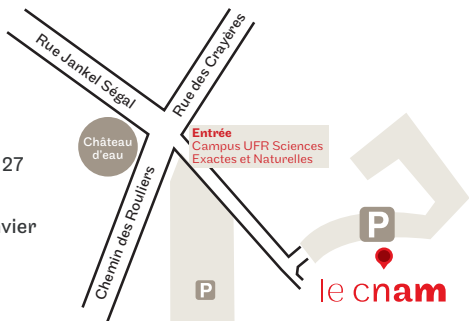

**Portes ouvertes**  
du 21 au 28 janvier

[cnam-grandest.fr](http://cnam-grandest.fr)

03 26 36 80 00  

Le Cnam bénéficie du soutien  
financier de la région Grand Est

**Grand Est**

ALSACE CHAMPAGNE-ARDENNE LORRAINE

# A REIMS

Rue des Crayères,  
Campus Moulin  
de la Housse

Du lundi 23 au vendredi 27  
janvier, **de 12h à 19h.**

Les samedis 21 et 28 janvier  
**de 9h à 12h.**