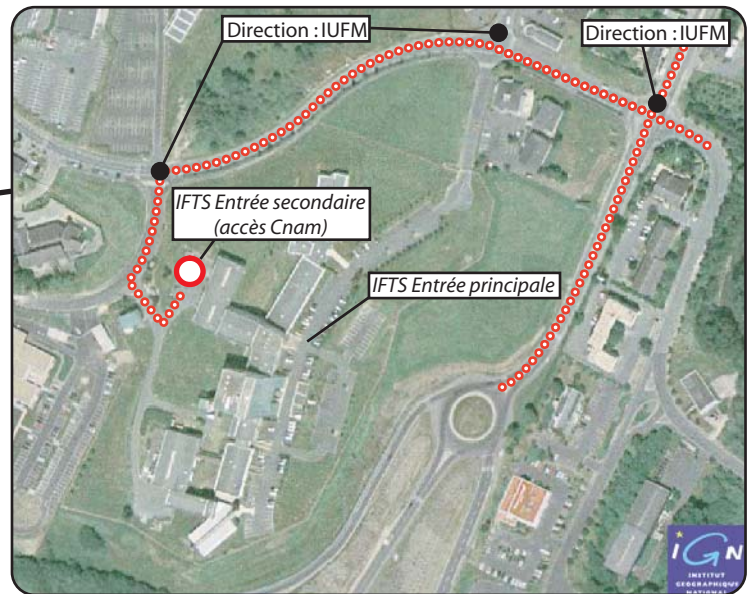

Centre d'enseignement de Charleville-Mézières

IFTS - 7 boulevard Jean Delautre - 08000 Charleville-Mézières

Salles du Cnam (1er étage) :

Studio de cours : salle 303

Salles banalisées : 301, 302, 304 et 305

IFTS Entrée principale

NIVEAU 1

Cnam

302

301

303

304

305

**IFTS Entrée secondaire
(accès Cnam)**

NIVEAU

REZ-DE-CHAUSSEE

Cnam

CONSERVATOIRE NATIONAL
DES ARTS ET METIERS

CENTRE REGIONAL
CHAMPAGNE-ARDENNE