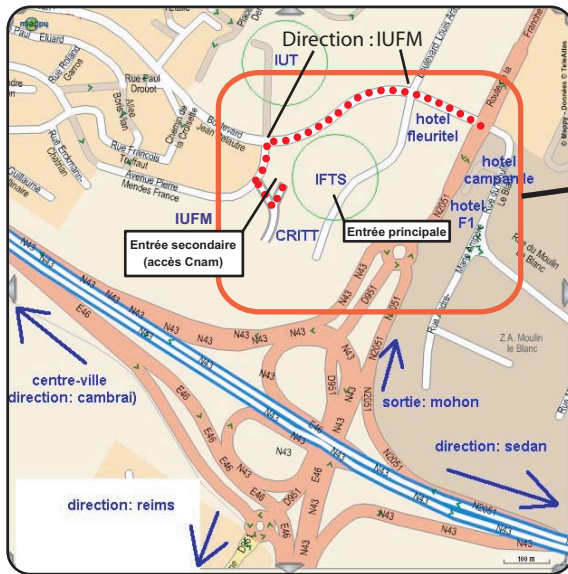

Centre d'enseignement de Charleville-Mézières

IFTS - 7 boulevard Jean Delautre - 08000 Charleville-Mézières

Salles du Cnam (1er étage) :

Studio de cours : salle 303

Salles banalisées : 301, 302, 304 et 305

IFTS Entrée principale

NIVEAU 1

Cnam

302

301

303

304

305

**IFTS Entrée secondaire
(accès Cnam)**

NIVEAU

REZ-DE-CHAUSSEE

Cnam

CONSERVATOIRE NATIONAL
DES ARTS ET METIERS

CENTRE REGIONAL
CHAMPAGNE-ARDENNE